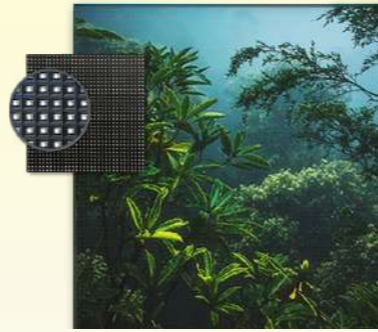

Ha sido fabricada en aluminio de alta calidad para ofrecer un menor peso. Todo ello, unido a sus dos pantallas full color, la convierten en una cruz de grandes prestaciones.

Banners Full Color

Descripción

Estas pantallas en forma de banner, son especiales para colocar como marquesinas o en fachadas, escaparates, etc.

Su carácter de exterior y su funcionalidad Full Color la dotan de una pantalla perfecta para colocar publicidad dinámica, textos en movimiento, imágenes, videos etc.

Incluido en el banner:

El píxel pitch perfecto

para cada pantalla

LEDCOM cuenta, en su gama de cruces con diferentes pitch para adaptarse a cada lugar.

El píxel pitch es la distancia que existe entre led y led. Este píxel pitch determina **la resolución de cada pantalla, y la distancia óptima** de visualización. **Los equipos Cosmi tienen resoluciones de P1,86 ,2,5, P3, P3,91, P4, P5, P8, P10**