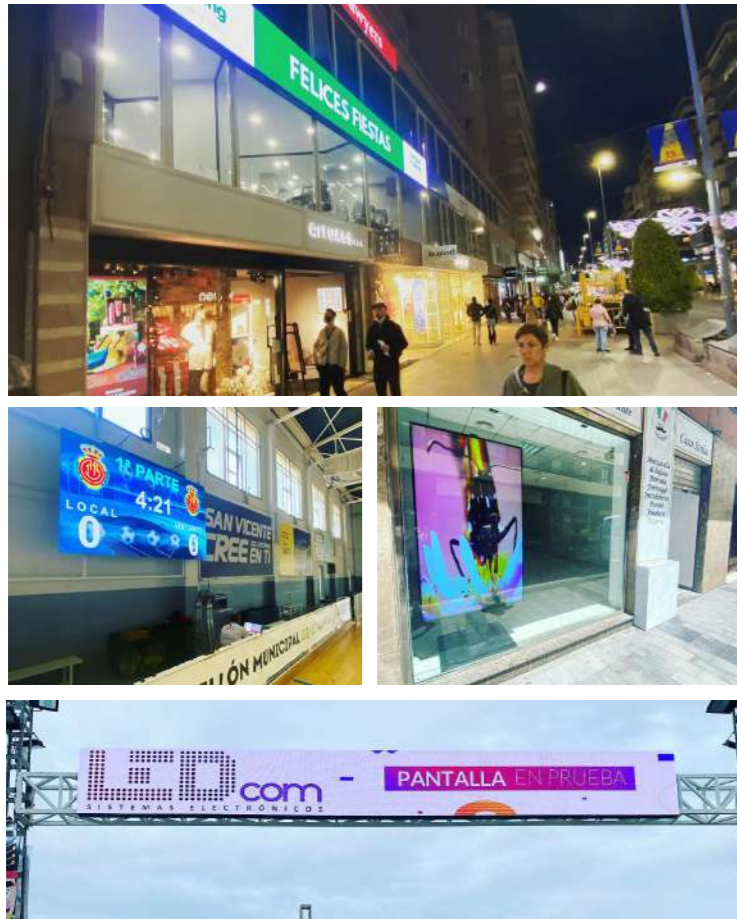

Crea tu nueva pantalla Full Color

Pantallas LED personalizadas

Una pantalla led personalizada es ideal para **atraer a los clientes a tu tienda** y crear un entorno energético con el que seguro sorprenderás.

Pantalla con la parte trasera al descubierto para la colocación de un vinilo microperforado personalizado. No incluido

Cruz Orión P4L Full Color

Descripción

Presume de cruz con esta nueva serie Orión, con terminaciones super slim para conseguir un borde mínimo y una pantalla aún más grande. Su pitch 4mm es el pitch más pequeño de esta gama, lo que se traduce en una resolución asombrosa en una pantalla de farmacia. Inserta videos, imágenes, textos, etc. y a todo color. Esta gran pantalla cuenta con una medida de 1028*1028mm.

*Garra estandar: incluida

Incluido en las cruces:

Cruz farmacia P8 Curve Full Color

Descripción

La P8 curve es aplaudida por su diseño y su ligereza. Con terminaciones redondeadas, que dan un aspecto limpio y depurado.

Estas pantallas en forma de banner, son especiales para colocar como marquesinas o en fachadas, escaparates, etc.

Su carácter de exterior y su funcionalidad Full Color la dotan de una pantalla perfecta para colocar publicidad dinámica, textos en movimiento, imágenes, videos etc.