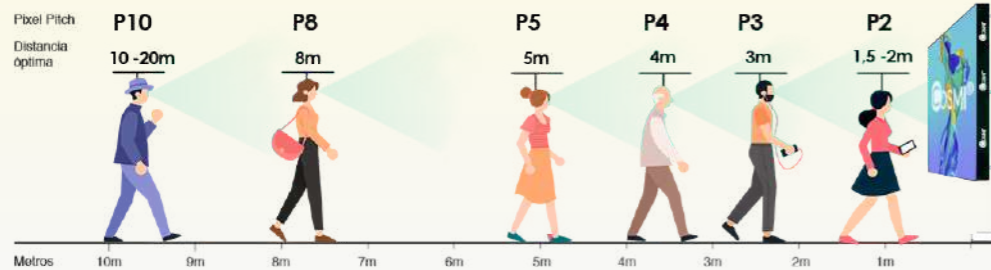

Incluido en el banner:

El píxel pitch perfecto

para cada pantalla

LEDCOM cuenta, en su gama de cruces con diferentes pitch para adaptarse a cada lugar.

El píxel pitch es la distancia que existe entre led y led. Este píxel pitch determina **la resolución de cada pantalla, y la distancia óptima** de visualización. **Los equipos Cosmi tienen resoluciones de P1,86 ,2,5, P3, P3,91, P4, P5, P8, P10**